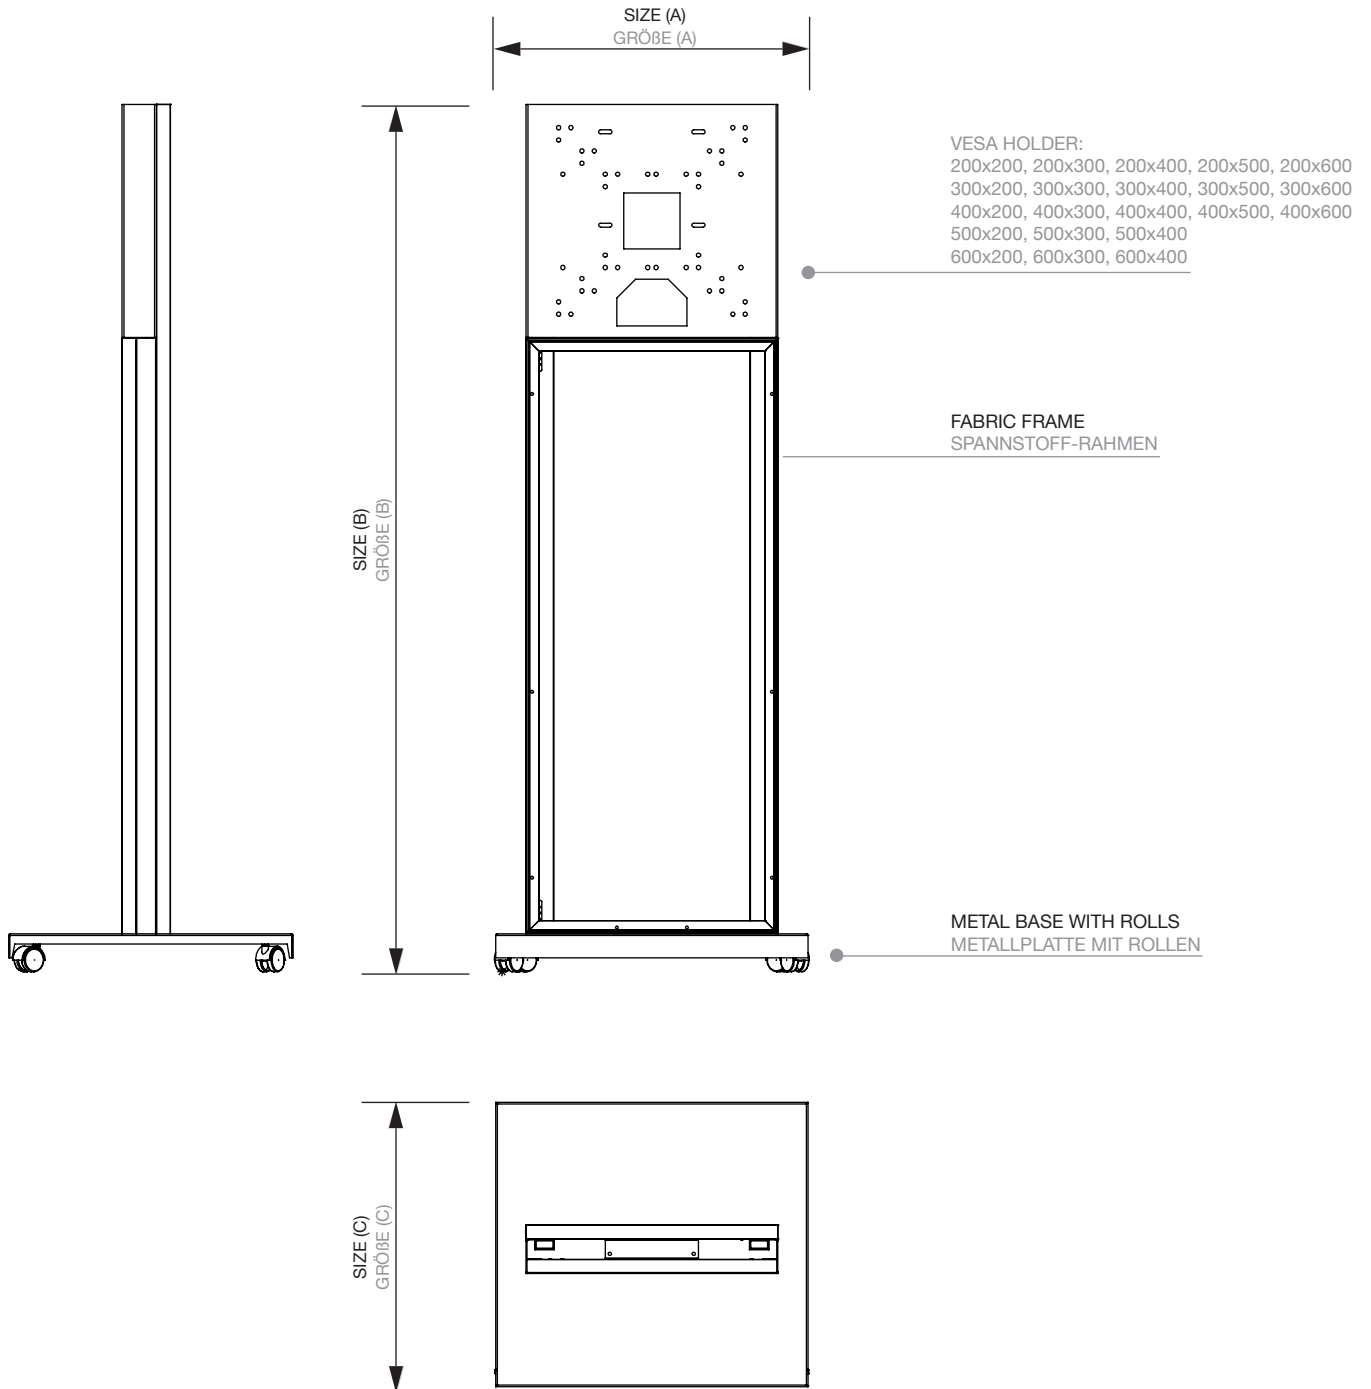

DIGITAL FABRIC SHOP WINDOW DISPLAY

Digital Displays | Digital Displays

DIGITAL FABRIC SHOP WINDOW DISPLAY

- Unique combination of screen holder with printed fabric • Stunning, elegant look and frameless design
- Available with professional Samsung screens (ESF codes) or with universal VESA screen holder

DIGITAL FABRIC SHOP WINDOW DISPLAY

Digital Displays | Digital Displays

DIGITAL FABRIC SHOP WINDOW DISPLAY

Digital Displays | Digital Displays

Article code	EAN / GTIN	Screen size	Front graphic size (X1 x Y1)	Back graphic size (X2 x Y2)	Size (A x B x C)	Net weight
Artikelcode	EAN / GTIN	Monitor Größe	Größe (X1 x Y1)	Größe (X2 x Y2)	Größe (A x B x C)	Netto Gewicht
DISHOPTFRUNI	8596052122811	-	540 x 1277 mm	540 x 1778 mm	670 x 1881 x 610 mm	33,33 kg
DISHOPTFR43ESF	8596052122828	43"	540 x 1277 mm	540 x 1778 mm	968 x 1889 x 610 mm	40,75 kg
DISHOPTFR49ESF	8596052122835	49"	540 x 1277 mm	540 x 1778 mm	1099 x 1929 x 610 mm	44,25 kg
DISHOPTFR55ESF	8596052122842	55"	540 x 1277 mm	540 x 1778 mm	1235 x 2006 x 610 mm	48,85 kg

Article code	Packing size	Packing weight	Pcs / Pallet	Weight of pallet	Shipping
Artikelcode	Verpackungsgröße	Versandgewicht	Stck / Palette	Paletten-gewicht	Versandart
DISHOPTFRUNI	1200 x 2045 x 800 mm	34,00 kg	1	54 kg	other
DISHOPTFR43ESF	1200 x 2045 x 800 mm	45,00 kg	1	65 kg	other
DISHOPTFR49ESF	1200 x 2045 x 800 mm	50,00 kg	1	70 kg	other
DISHOPTFR55ESF	1200 x 2045 x 800 mm	56,00 kg	1	76 kg	other

Screen specifications Bildschirm Details

Screen supplier	Type	Diagonal size	Resolution	Brightness (cd/m ² , nit)	VESA	Dimensions	Response	Operations
Hersteller	Typ	Zoll	Auflösung	Helligkeit (cd/m ² , nit)	VESA	Abmessung	Reaktion	Leistung
Samsung	QM43R	43"	UHD 3840x2160	500	200x200	967,5 x 557,7 x 48,3 mm	8 ms	24/7
Samsung	QM49R	49"	UHD 3840x2160	500	200x200	1099,2 x 631,5 x 46,3 mm	8 ms	24/7
Samsung	QM55R	55"	UHD 3840x2160	500	200x200	1235,1 x 707,9 x 46,3 mm	8 ms	24/7